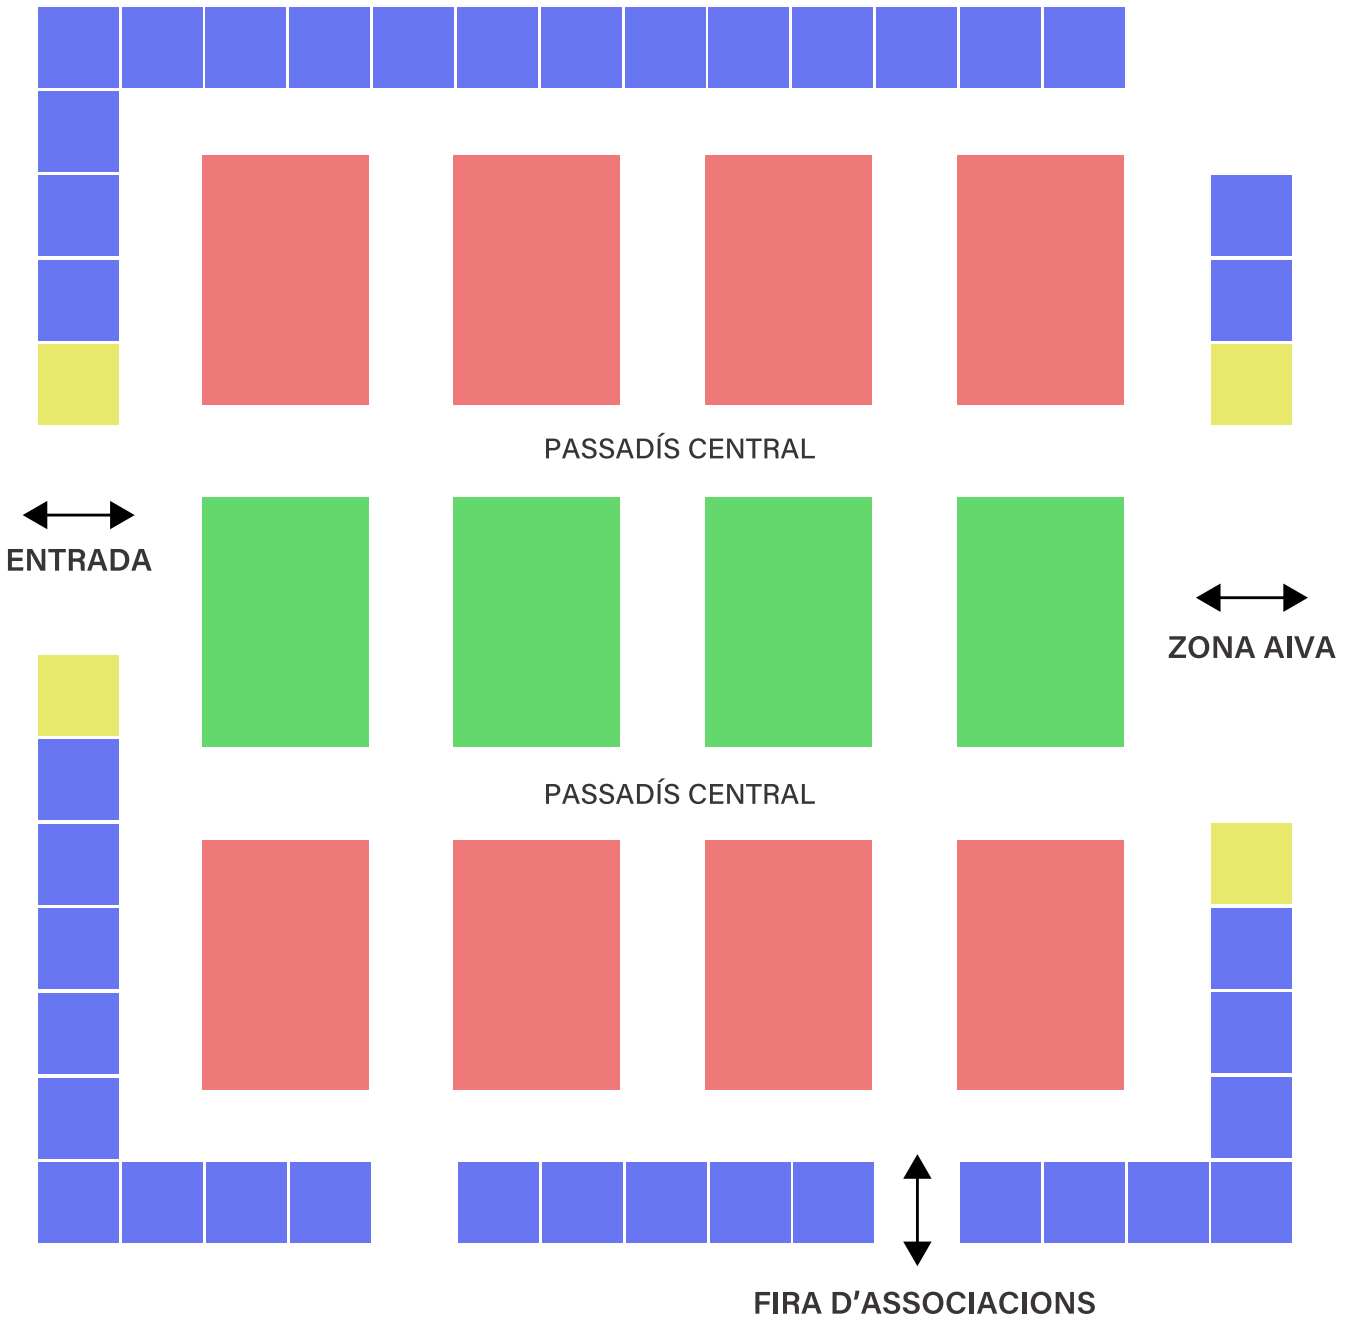

Exemple de modulació

42a edició
23, 24 i 25
d'octubre del 2020
al Parc Central

635 €

903 €

3.263 €

3.799 €

IGI no inclòs