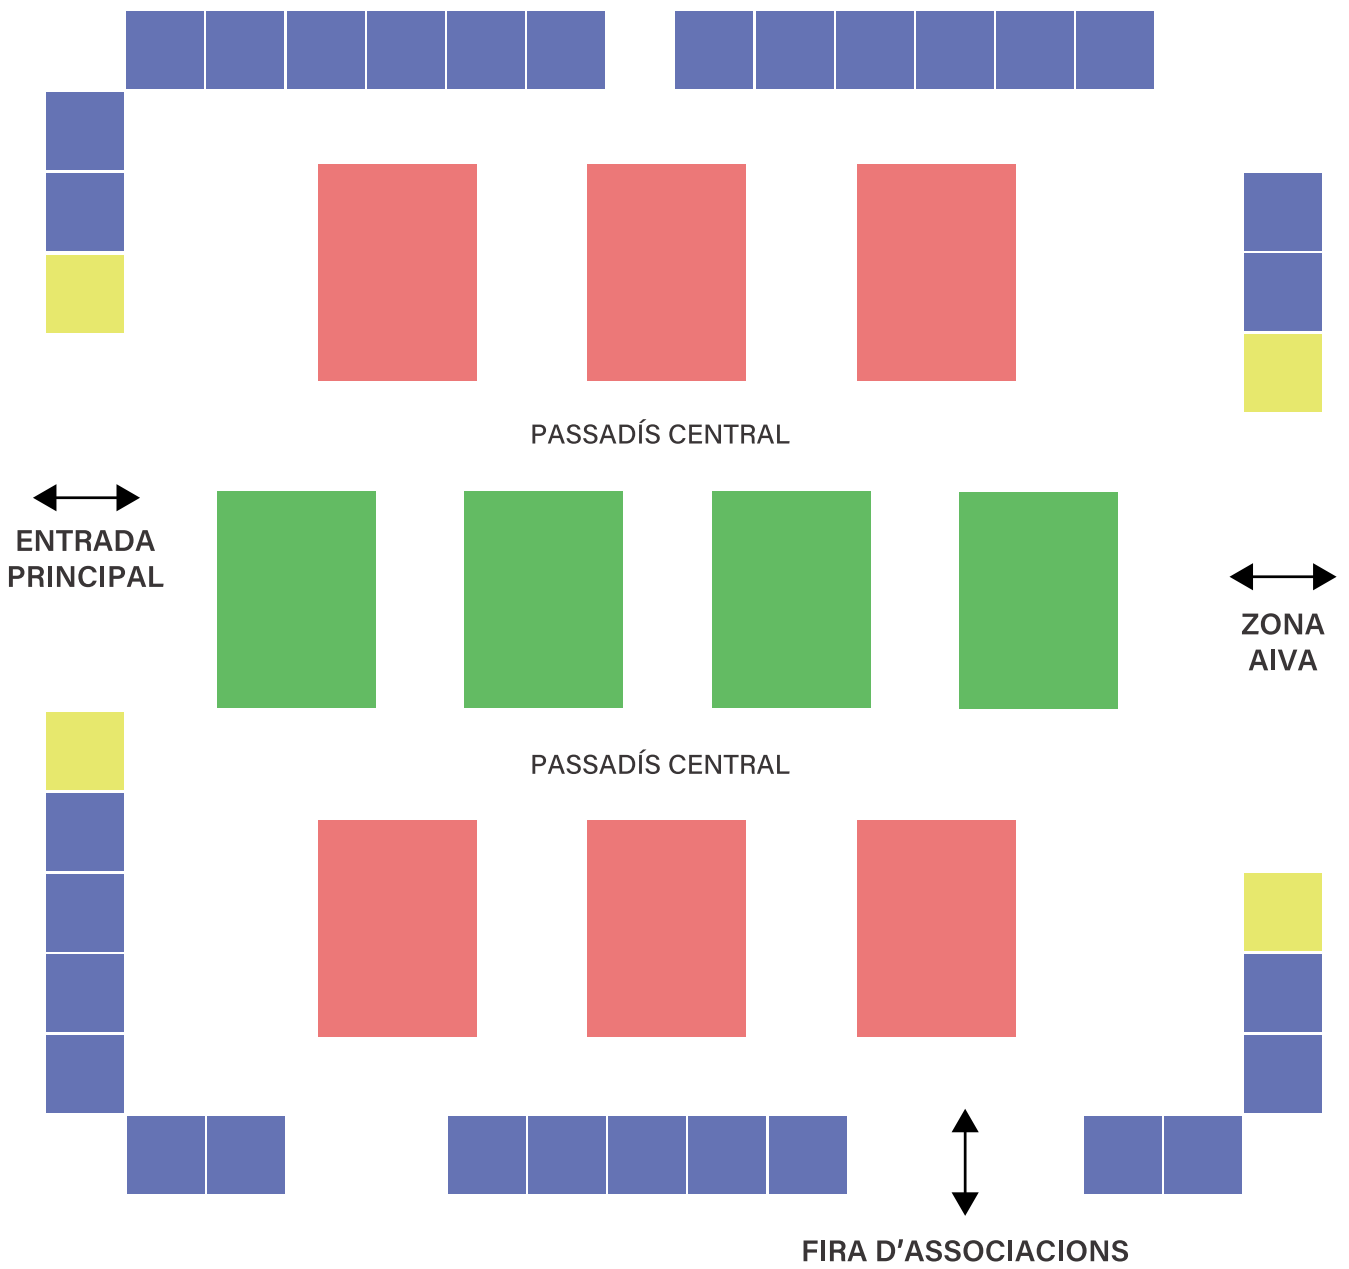

Exemple de modulació

571,50 €	812,70 €	2.936,70 €	3.419,10 €

IGI no inclòs