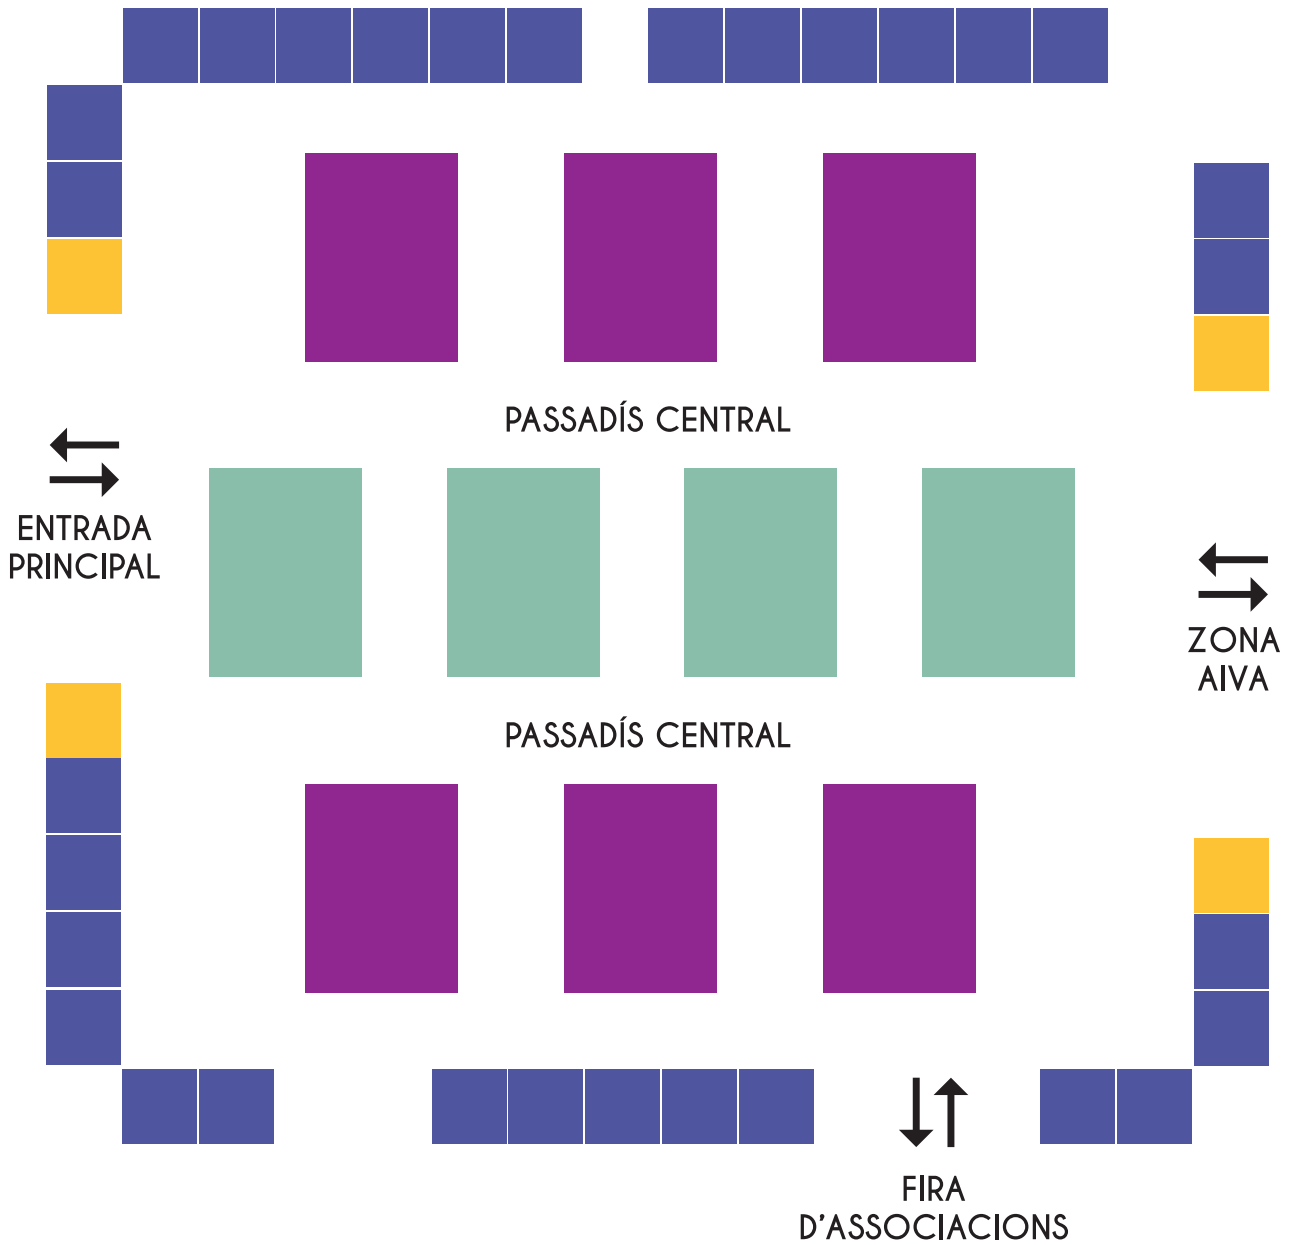

EXEMPLE DE MODULACIÓ

635 €
preu 3x3

903 €
preu 3x3
+ cantonada

3.263 €
preu illa
lateral

3.799 €
preu illa
central

(IGI no inclòs)